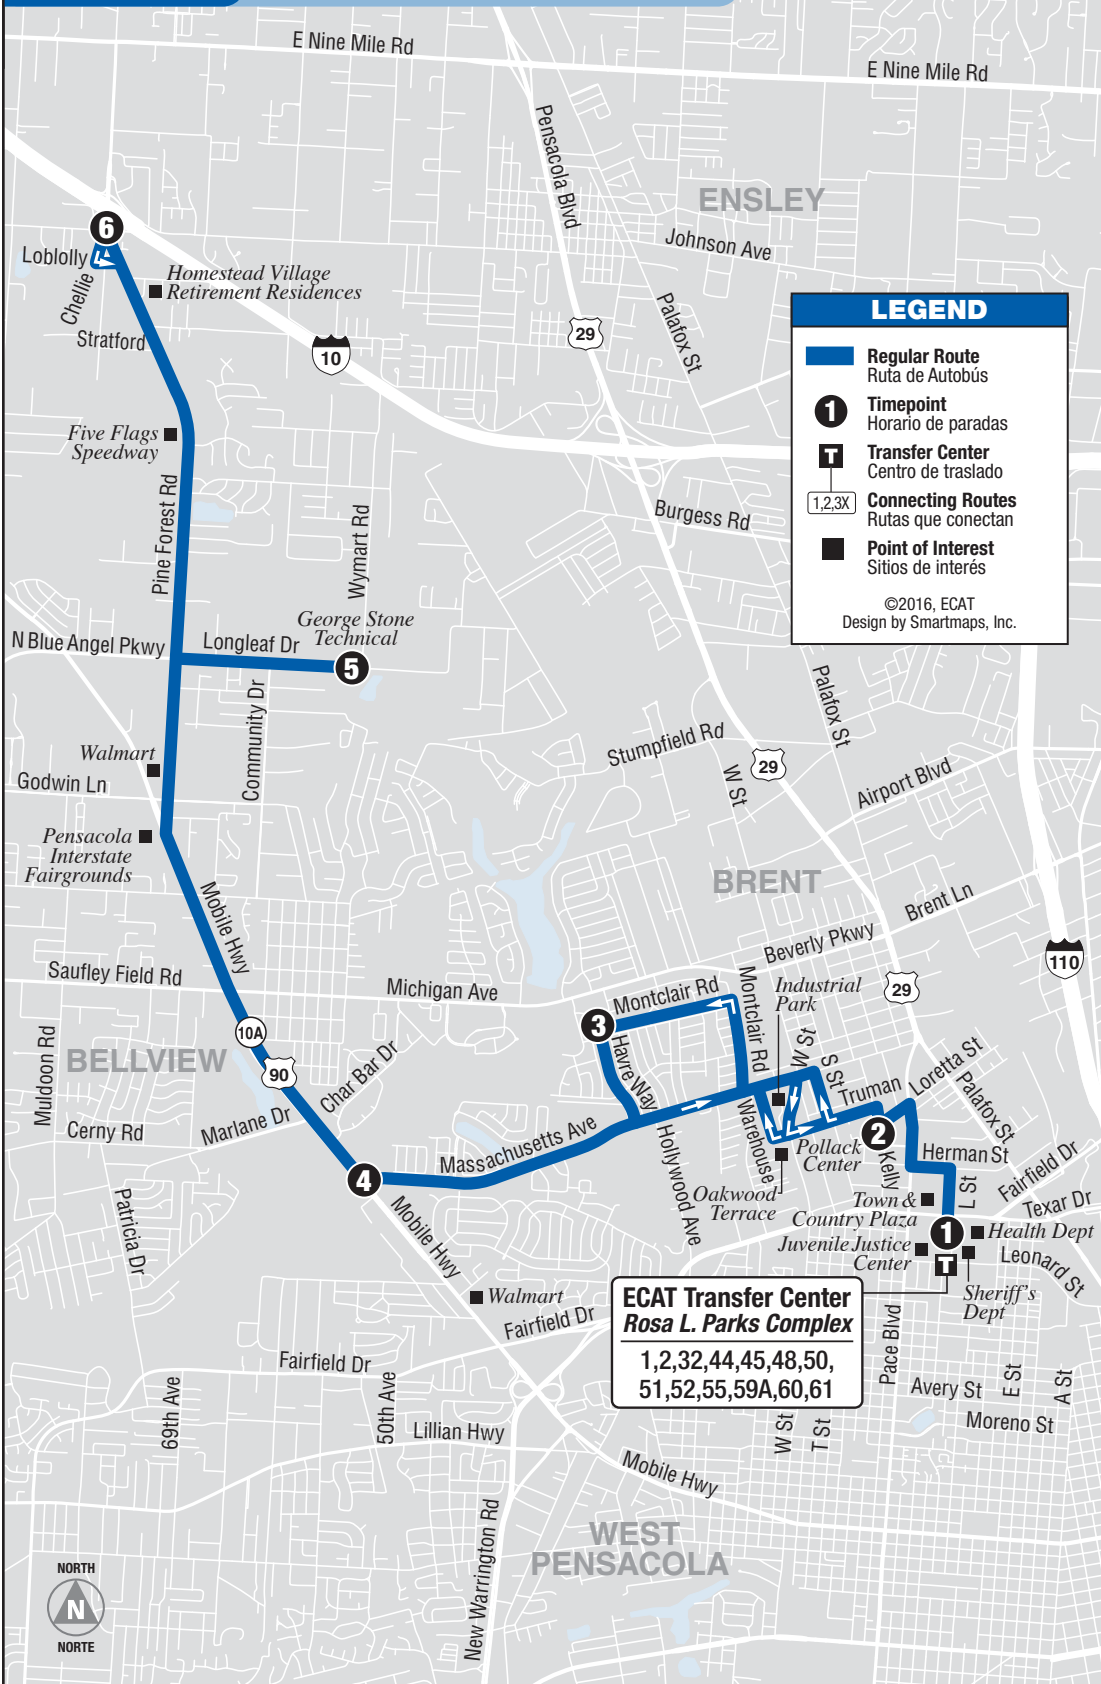

Route 47 Bellview / Montclair

LEGEND

- █ **Regular Route**
Ruta de Autobús
- 1** **Timepoint**
Horario de paradas
- T** **Transfer Center**
Centro de traslado
- 1,2,3X **Connecting Routes**
Rutas que conectan
- Point of Interest**
Sitios de interés

©2016, ECAT
Design by Smartmaps, Inc.

**ECAT Transfer Center
Rosa L. Parks Complex**

1,2,32,44,45,48,50,
51,52,55,59A,60,61